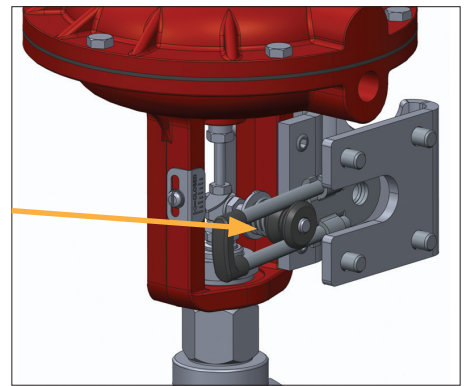

**Patentierter Anbausatz
für SRD991/SRI990
Stellungsregler.**

Patentierter Anbausatz für Regelventile

Beschreibung

Das Design des neuen Anbausatzes für Regelventile bietet eine sehr hohe Genauigkeit für anspruchsvolle Regelanwendungen. Der patentierte Hubabgriff kombiniert höchste Genauigkeit mit extremer Langlebigkeit.

Kompakte Ausführung

Die kleine und langlebige Kombination von RCV Regelventil, RCV Stellungsregler und des neuen patentierten Anbausatzes gewährleistet den höchsten Leistungsstandard für die anspruchsvollsten Anwendungen.

Höhere Genauigkeit

Die selbstjustierende, gefederte, abgeschrägte Führung gewährt konstanten Kontakt bei geringstmöglicher Reibung des Systems. Der doppelte, drehbare Kontakt der Rollenführung verhindert einseitigen Verschleiß an den Kontaktstellen.

Keine Querkraft

Die schwimmende Konstruktion verhindert die Entstehung von Querkraften auf die Ventilschneidkante. Dies ist insbesondere bei kleinen Kv-Werten ein erheblicher Vorteil. Die Lebensdauer der Innengarnitur wird hierdurch erheblich verlängert.