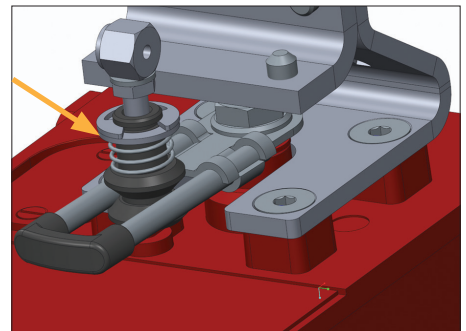

**Patentierter Anbausatz
für SRD991/SRI990
Stellungsregler.**

Patentierter Anbausatz für Regelventile

Beschreibung

Das Design des neuen Anbausatzes für Regelventile bietet eine sehr hohe Genauigkeit für anspruchsvolle Regelanwendungen. Der patentierte Hubabgriff kombiniert höchste Genauigkeit mit extremer Langlebigkeit.

Kompakte Ausführung

Die kleine und langlebige Kombination von RCV Regelventil, RCV Stellungsregler und des neuen patentierten Anbausatzes gewährleistet den höchsten Leistungsstandard für die anspruchsvollsten Anwendungen.

Höhere Genauigkeit

Die selbstjustierende, gefederte, abgeschrägte Führung gewährt konstanten Kontakt bei geringstmöglicher Reibung des Systems. Der doppelte, drehbare Kontakt der Rollenführung verhindert einseitigen Verschleiß an den Kontaktstellen.

Keine Querkraft

Die schwimmende Konstruktion verhindert die Entstehung von Querkraften auf die Ventilschneidkante. Dies ist insbesondere bei kleinen Kv-Werten ein erheblicher Vorteil. Die Lebensdauer der Innengarnitur wird hierdurch erheblich verlängert.